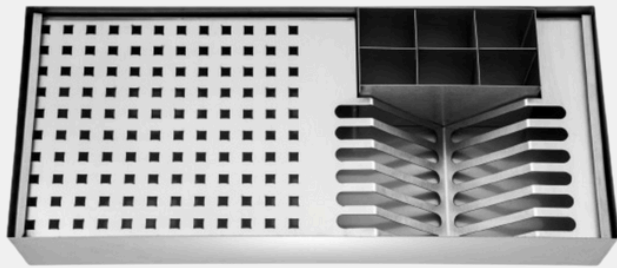

Escorredor de louça sobreposta

ELE-002

Escorredor de louça sobreposta produzida em chapa de aço inox 304 X 1.0 mm de espessura, com separador de pratos, talheres e copos.

Acessórios

Churrasqueira portátil

CHQ-001 - AÇO INOX 304

CHQ-002 - AÇO INOX 430

produzida em aço inox escovado na espessura de 0.8 mm de alta resistência, possui um porta carvão interno para que a brasa não agride sua estrutura e para que tenha uma durabilidade maior.

MEDIDAS FECHADA:

64 cm de comprimento x 30 cm de largura x 6.5 cm de altura

MEDIDAS ABERTA:

64 cm de comprimento x 30 cm de largura x 54 de altura

81 de base aberta (montada)