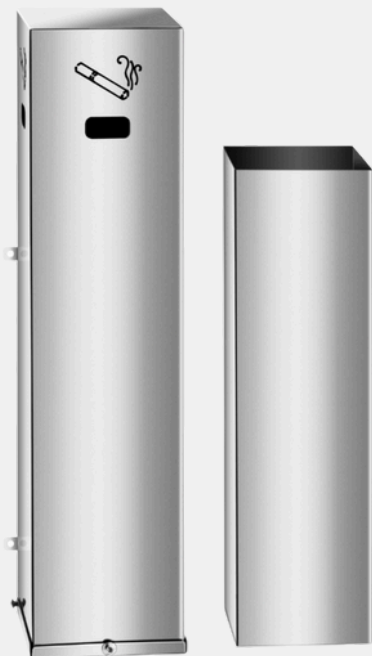

## Cinzeiro slim de parede

LC-002  
CINZEIRO SLIM DE PAREDE  
coletor de cigarros movel de facil retirada das  
bitucas, com suporte de parede para fixação

medidas:  
base inox: diâmetro 240 (mm)  
altura total: 1,020 (mm)  
altura do coletor: 260 (mm)  
diâmetro do coletor: 66 (mm)  
diâmetro do tubo: 76,20 (mm)  
capacidade de bitucas: 800  
suporte de parede: aço inox

## **Lixeiras e cinzeiros**

LC-004  
exercendo duas funções, pode ser uma  
lixeira e cinzeiro totalmente em aço inox,  
sendo usado em locais abertos e locais  
para fumantes  
medidas: 24 X 60  
capacidade: 27 litros

## **Lixeiras e cinzeiros**

LC-005  
lixeira quadrada com cinzeiro 300 x 600 mm  
com capacidade de 50 litros.

abertura frontal para depósito de lixo  
base para coleta de cigarros de fácil  
manuseio.

## Coletor de cigarros parede em aço inox

LC-009 Medidas do produto: altura total:  
43 cm / largura 10 cm, espessura 0,8 mm  
c/ recipiente interno.

capacidade de ate 200 bitucas de cigarro