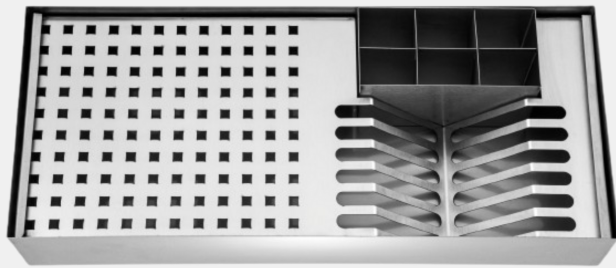

Escorredor de louça sobreposta

ELE-002

Escorredor de louça sobreposta produzida em chapa de aço inox 304 X 1.0 mm de espessura, com separador de pratos, talheres e copos.

Acessórios

Churrasqueira portátil

CHQ-001 - AÇO INOX 304

CHQ-002 - AÇO INOX 430

produzida em aço inox polido na espessura de 0.8 mm de alta resistência, possui um porta carvão interno para que a brasa não agride sua estrutura e para que tenha uma durabilidade maior.

MEDIDAS FECHADA:

64 cm de comprimento x 30 cm de largura x 6.5 cm de altura

MEDIDAS ABERTA:

64 cm de comprimento x 30 cm de largura x 54 de altura

81 de base aberta (montada)