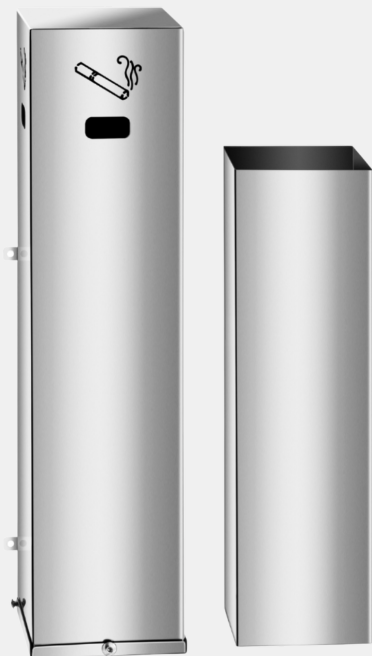

Cinzeiro slim de parede

LC-002
CINZEIRO SLIM DE PAREDE
coletor de cigarros movel de facil retirada das
bitucas, com suporte de parede para fixação

medidas:
base inox: diâmetro 240 (mm)
altura total: 1,020 (mm)
altura do coletor: 260 (mm)
diâmetro do coletor: 66 (mm)
diâmetro do tubo: 76,20 (mm)
capacidade de bitucas: 800
suporte de parede: aço inox

21

Lixeiras e cinzeiros

LC-004
exercendo duas funções, pode ser uma
lixeira e cinzeiro totalmente em aço inox,
sendo usado em locais abertos e locais
para fumantes
medidas: 24 X 60
capacidade: 27 litros

Lixeiras e cinzeiros

LC-005
lixeira quadrada com cinzeiro 300 x 600 mm
com capacidade de 50 litros.

abertura frontal para depósito de lixo
base para coleta de cigarros de fácil
manuseio.

Coletor de cigarros parede em aço inox

LC-009 Medidas do produto: altura total:
43 cm / largura 10 cm, espessura 0,8 mm
c/ recipiente interno.

capacidade de ate 200 bitucas de cigarro

Coletores de cigarro pedestal quadrado em aço inox

LC-011
Produzido em aço inox
altura 91 cm
largura 75 x 75 mm
base 25 x 25 cm